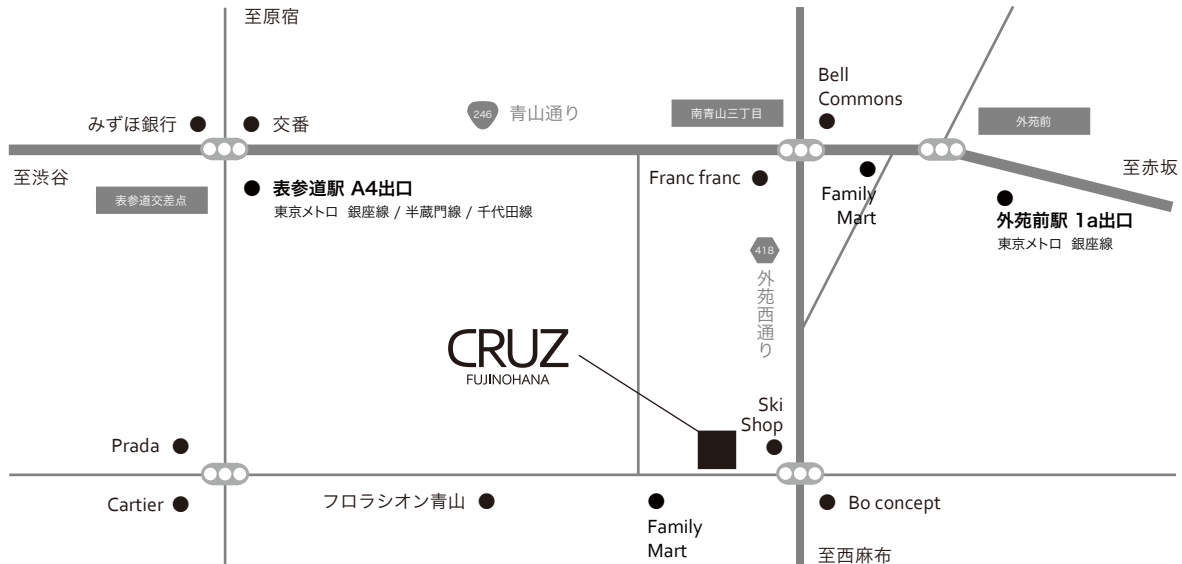

## CRUZ FUJINOHANA

107-0062 東京都港区南青山3-4-4 CASA BIANCA 1F TEL 03-6721-1316

東京メトロ 外苑前駅 1a 出口 徒歩 5 分 東京メトロ 表参道駅 A4 出口 徒歩 8 分